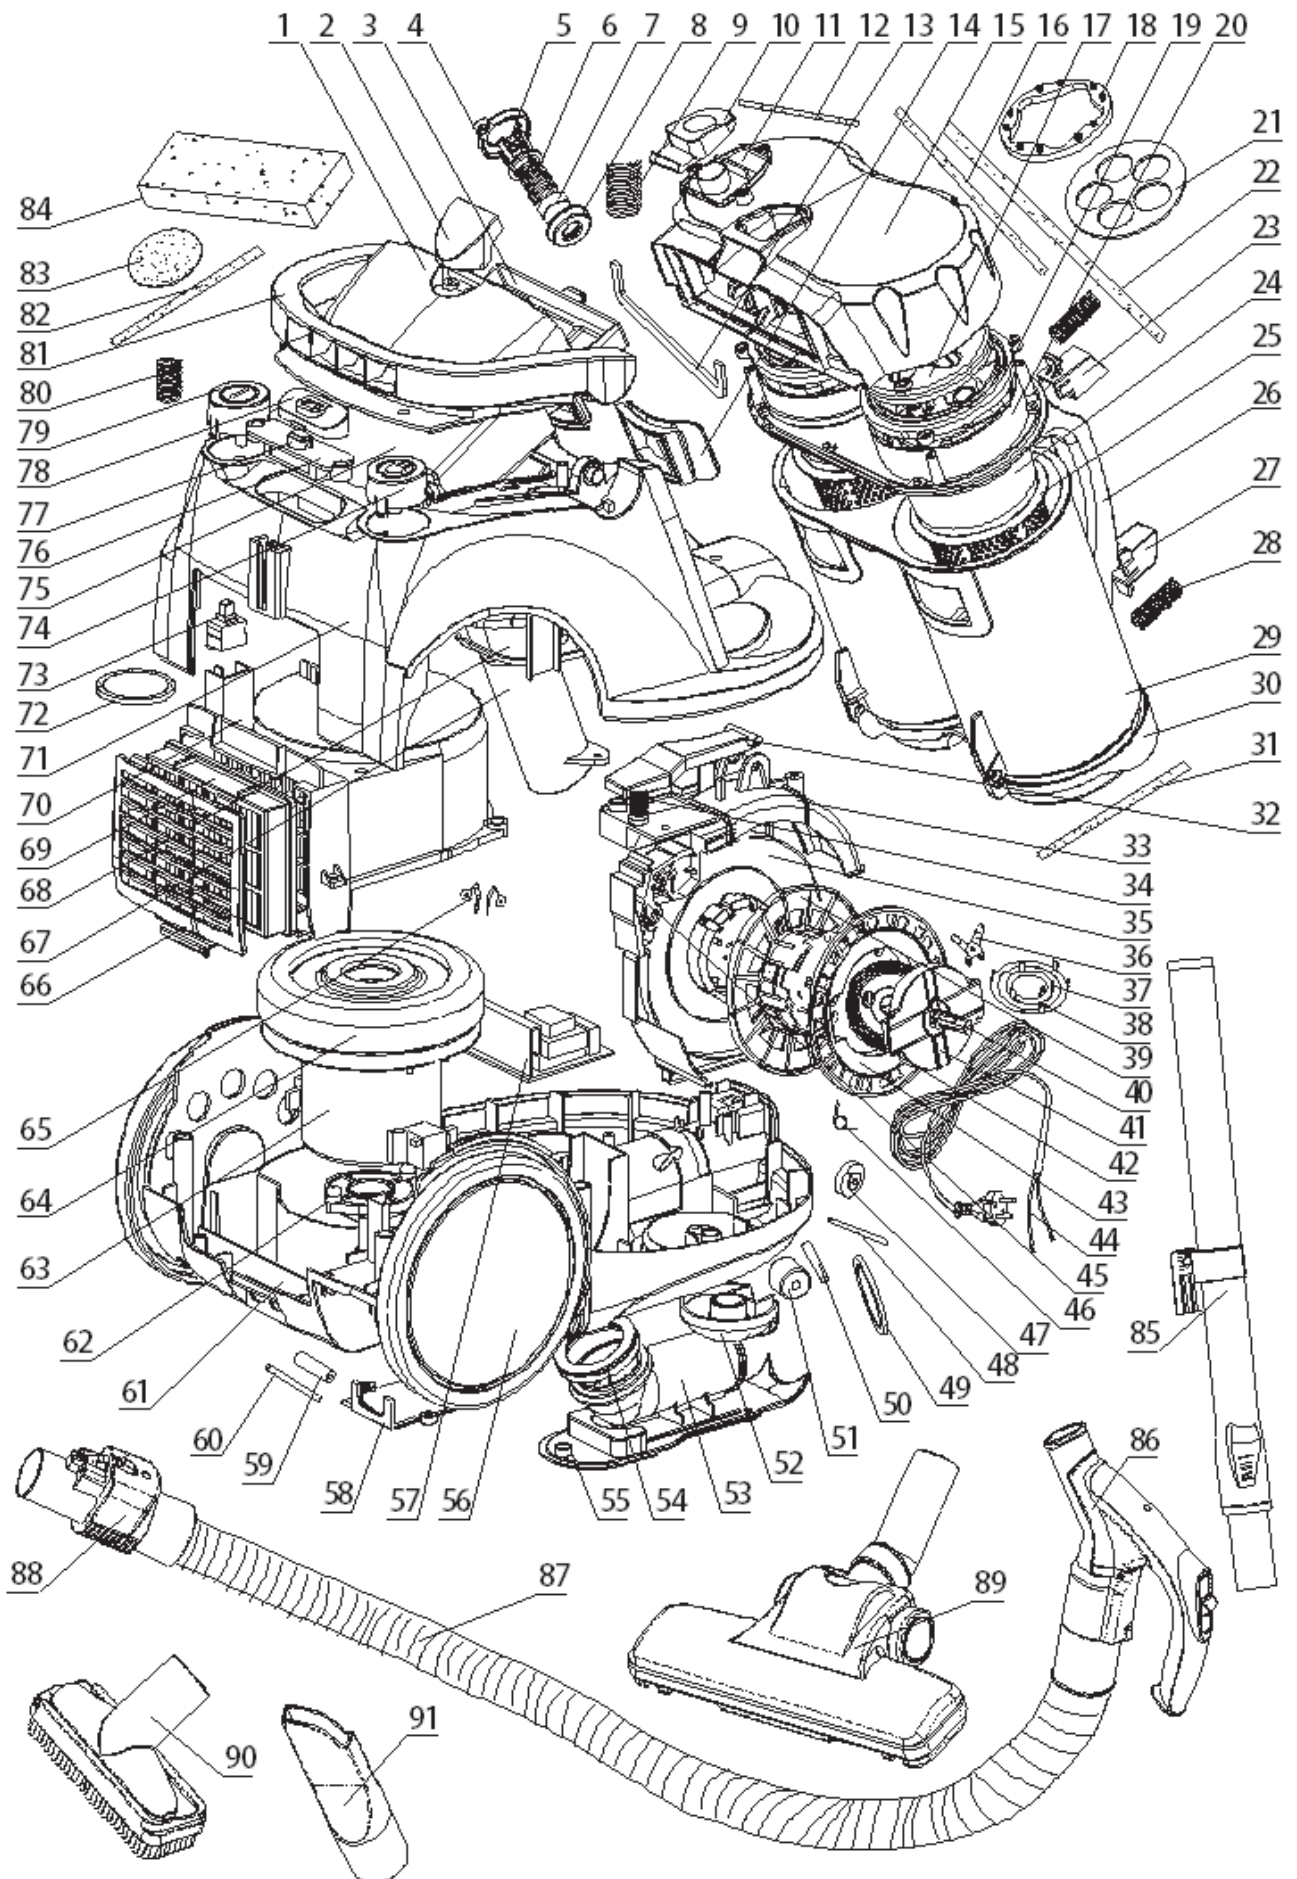

Exploded view

Spare parts list

No. Part Name

- 63 Electric motor
- 73 Switch

DE KONFORMITÄTSERKLÄRUNG

Wir erklären in alleiniger Verantwortung, daß dieses Produkt mit den folgenden Normen oder normativen Dokumenten übereinstimmt: EN 55011:2009, EN 55014-2:1997+A1:2001+A2:2008, EN 61000-3-2:2006+A2:2009, EN 61000-3-3:2008 gemäß den Bestimmungen der Richtlinien 2006/42/EG, 2006/95/EG, 2004/108/EGC.